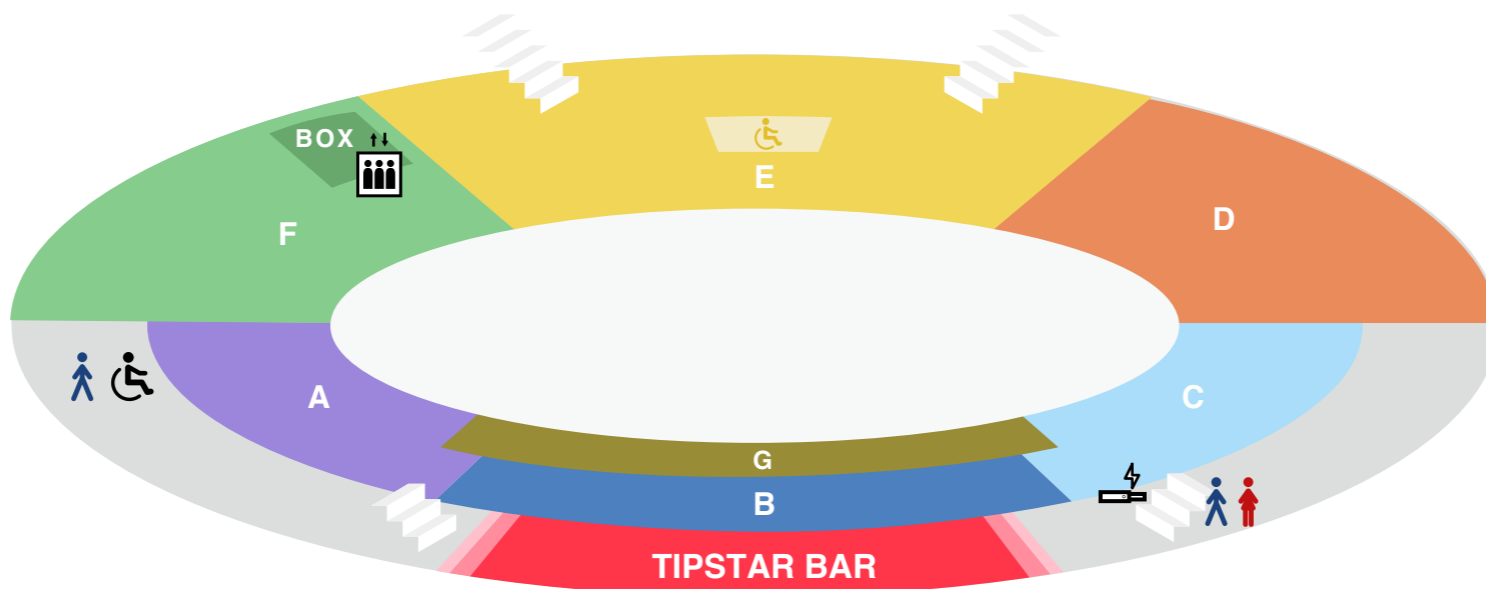

4F

	エレベーター ELEVATOR
	トイレ RESTROOM
	多機能トイレ MULTIPLE TOILET
	加熱式たばこ専用室 HEATED TOBACCO ONLY

2/3F

1F