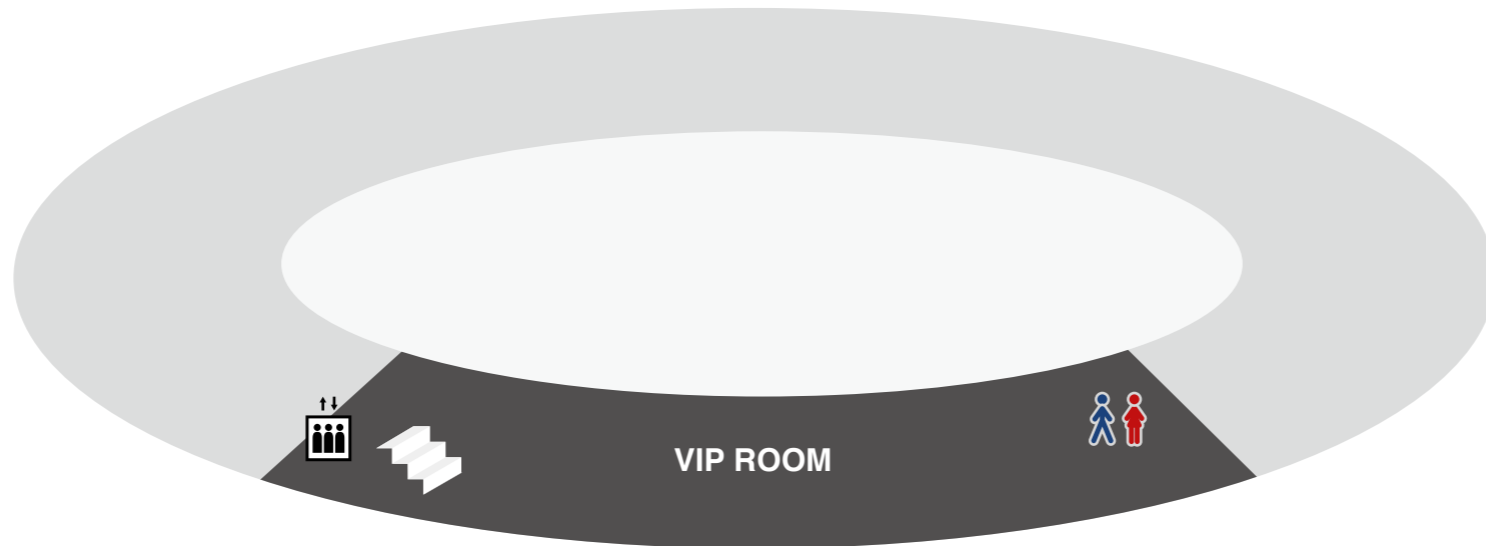

4F

	エレベーター ELEVATOR
	トイレ RESTROOM
	多機能トイレ MULTIPLE TOILET
	加熱式たばこ専用室 HEATED TOBACCO ONLY

2/3F

1F